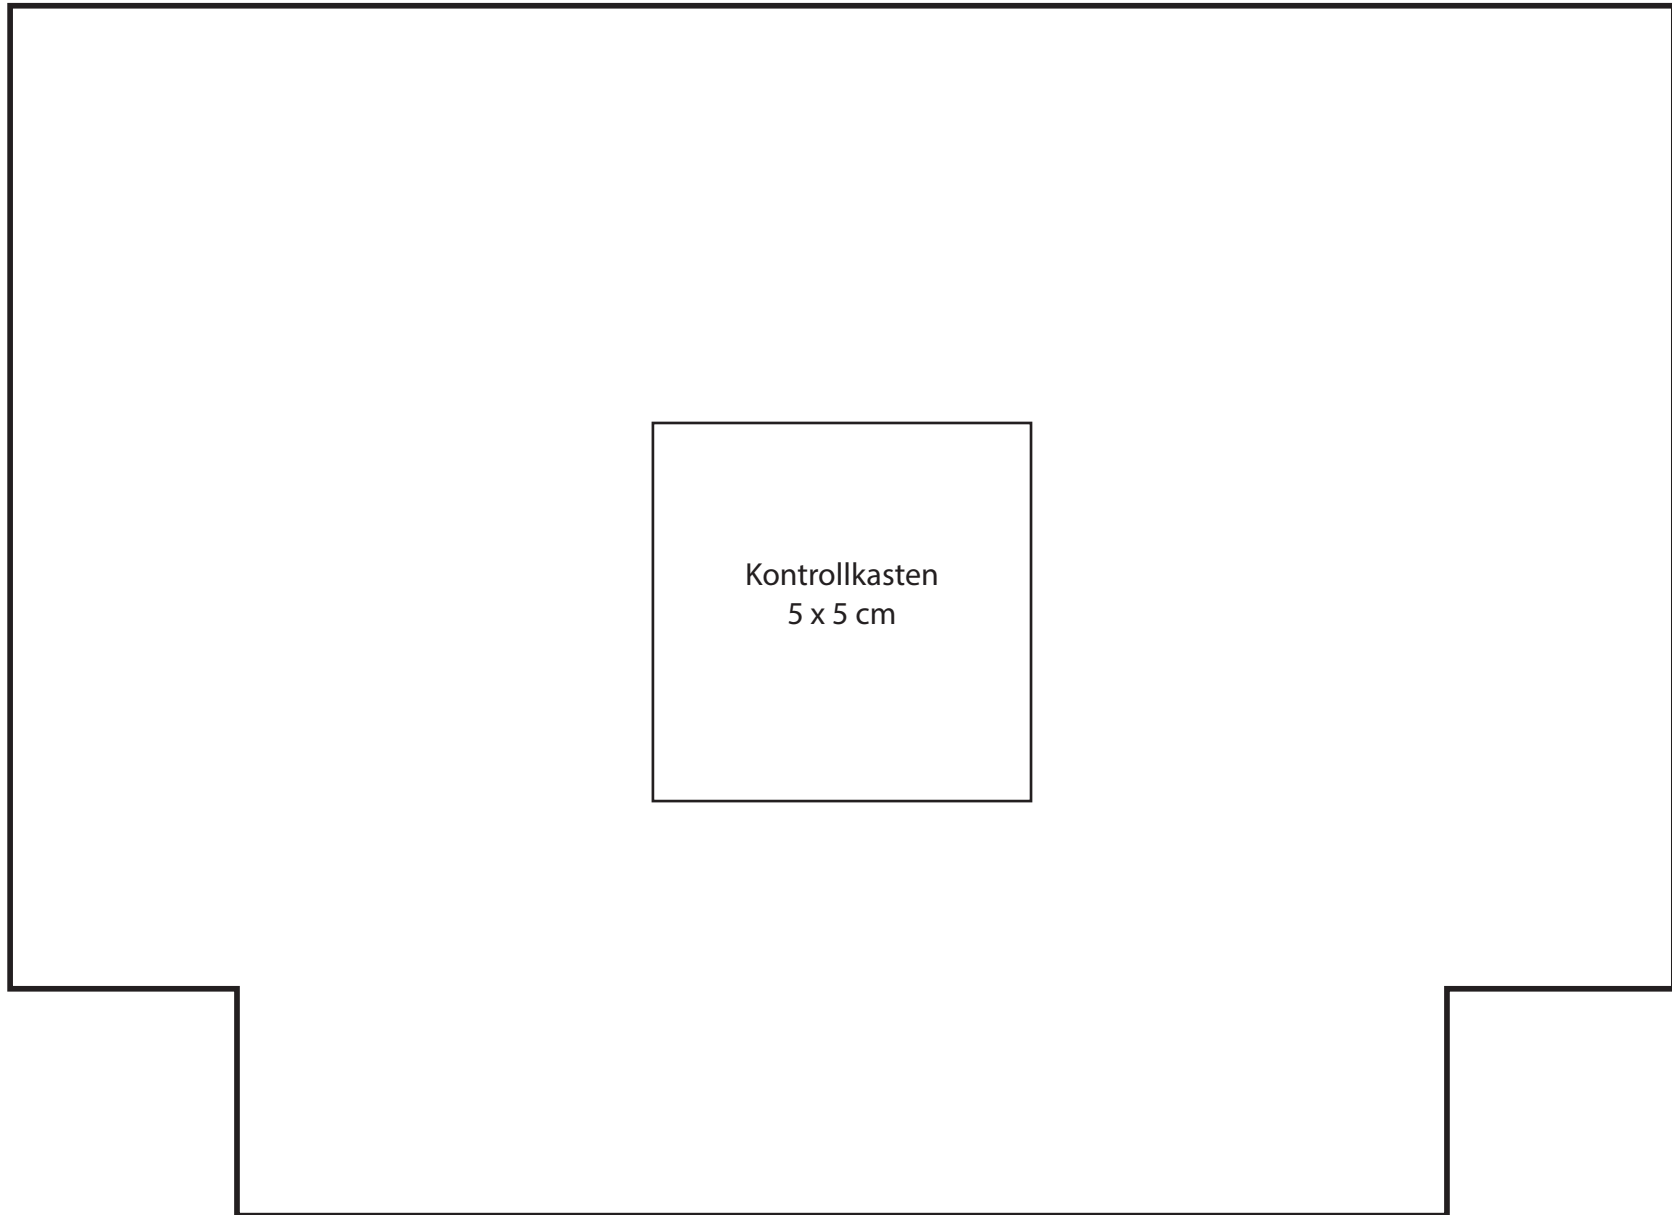

# Schablone Kosmetiktasche Mittel

Kontrollkasten  
5 x 5 cm