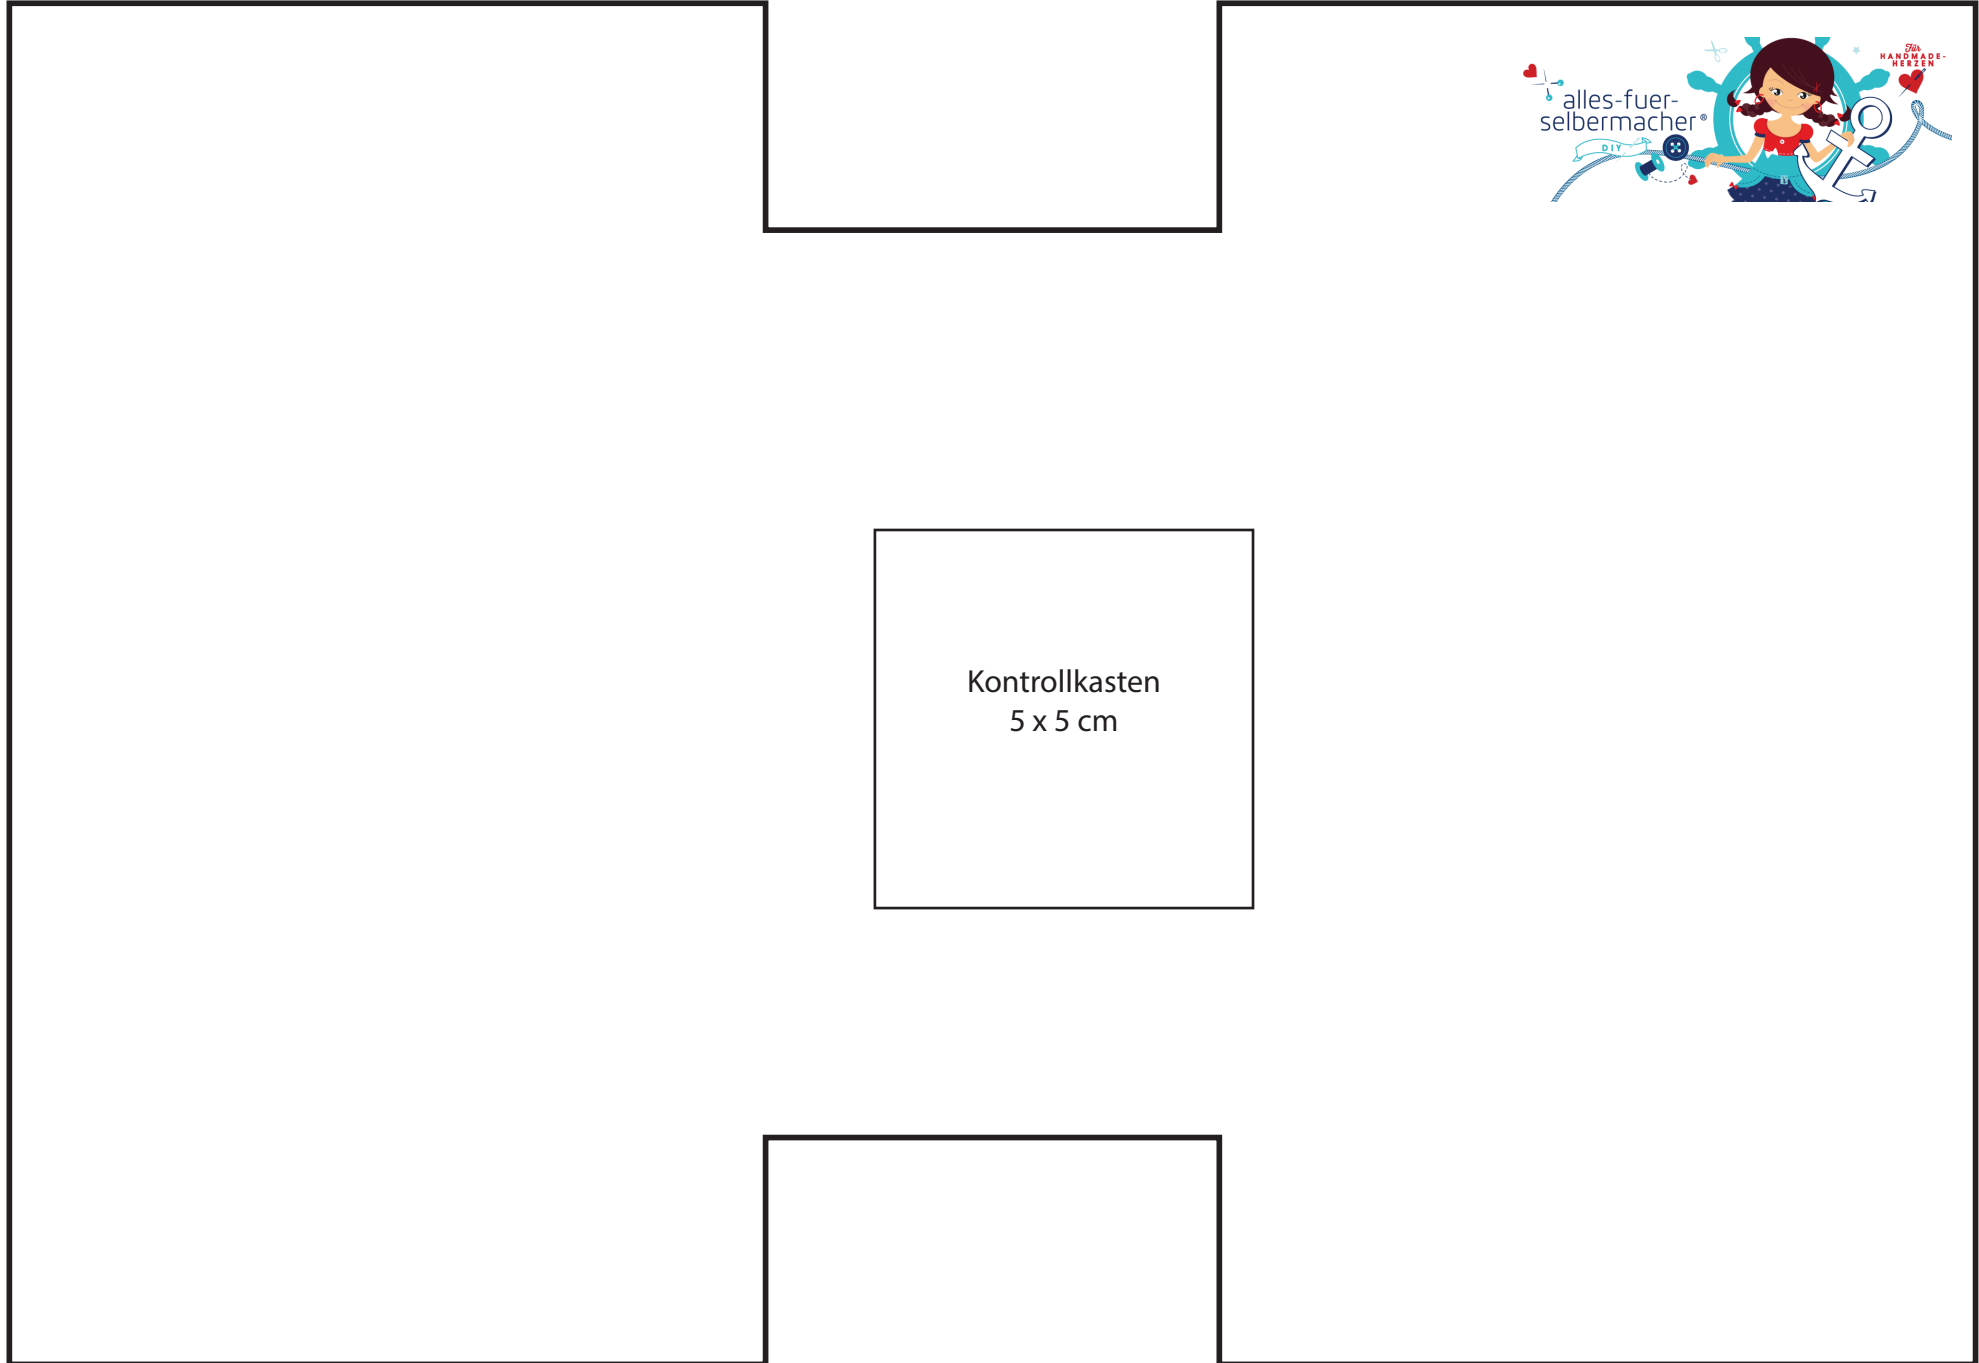

Schablone Kosmetiktasche Mini - Aussentasche

Kontrollkasten
5 x 5 cm