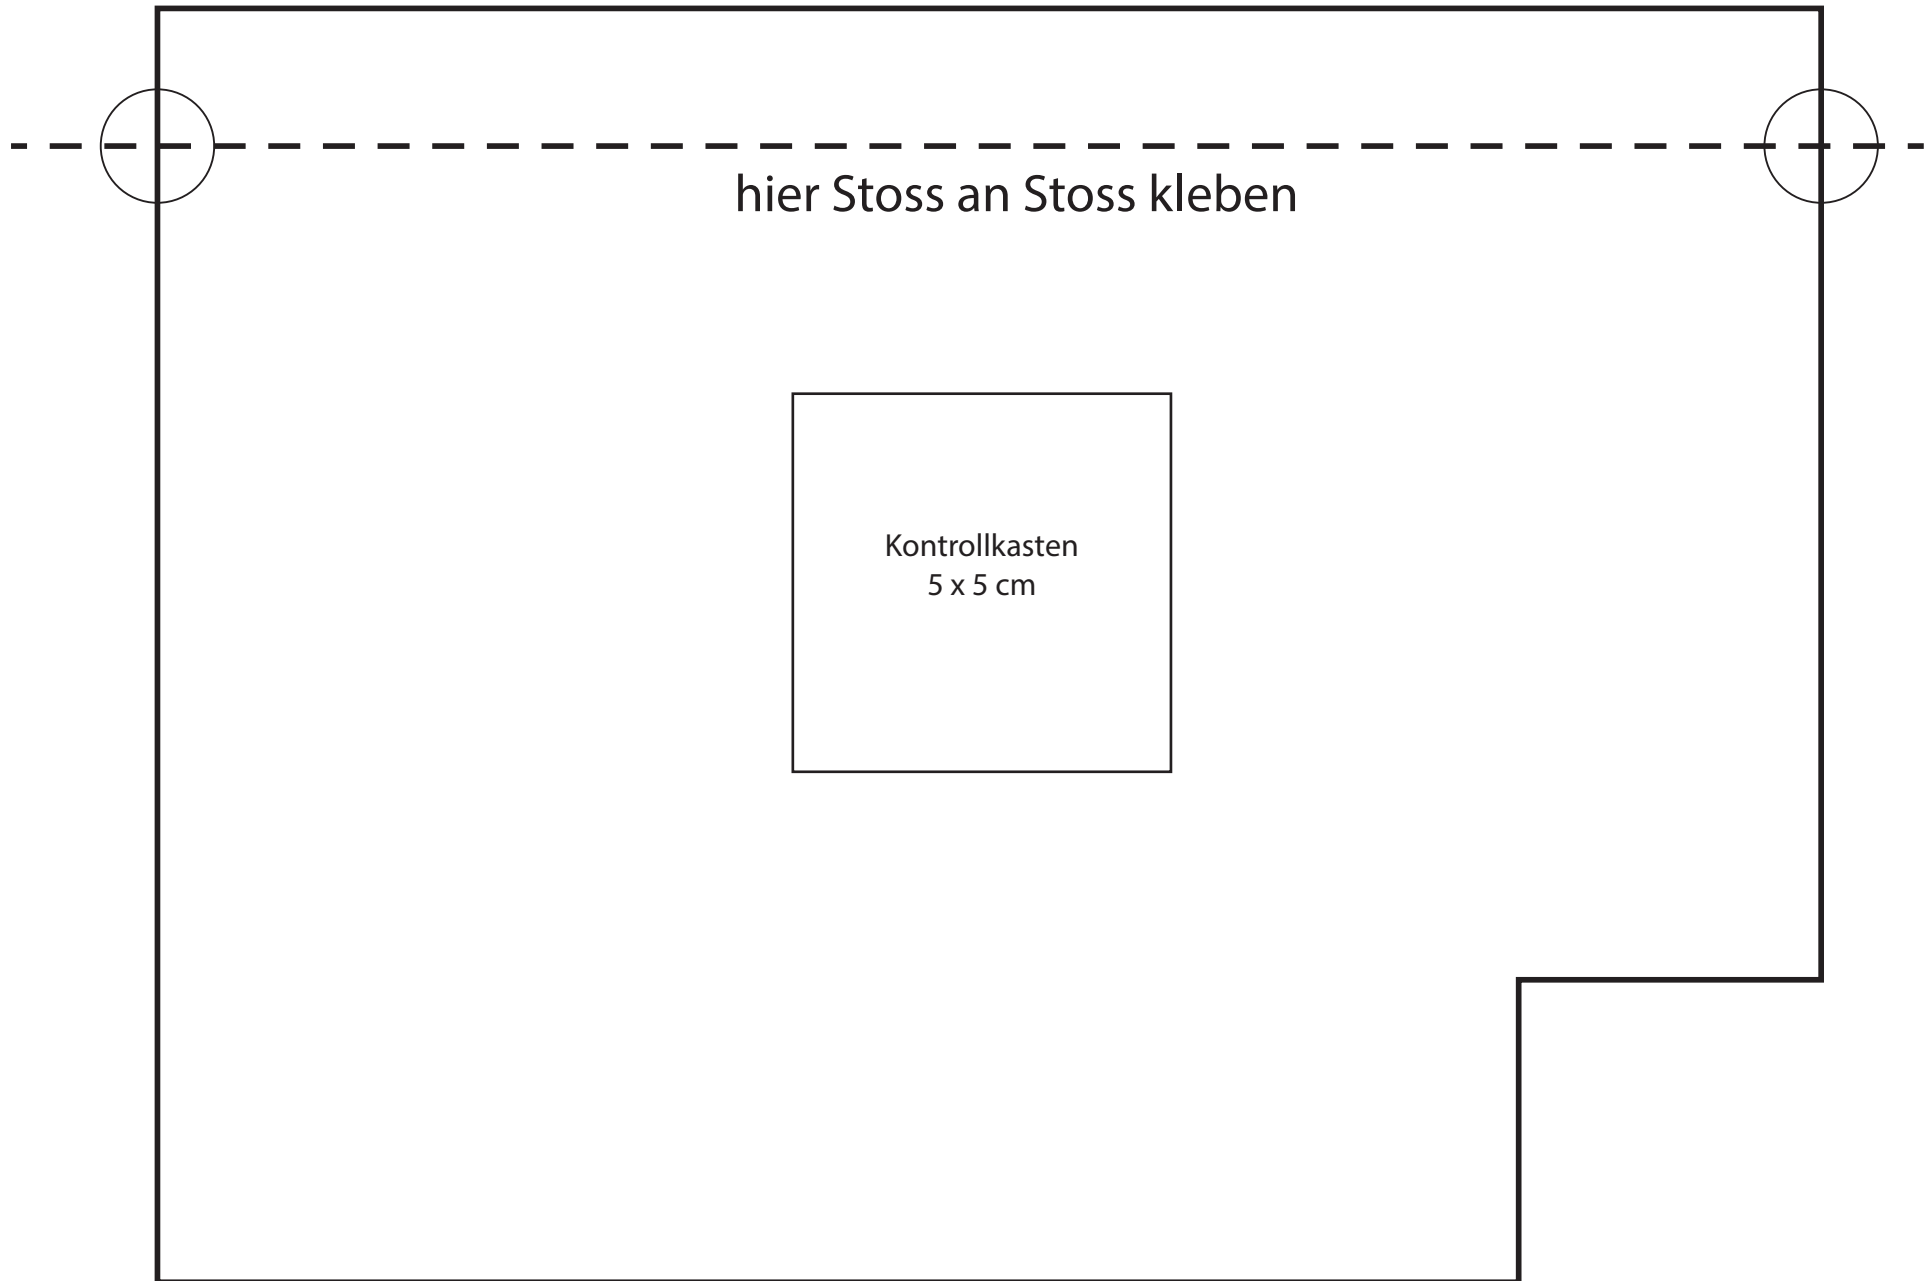

Schablone Kosmetiktasche Gross - linke Seite

hier Stoss an Stoss kleben

Kontrollkasten
5 x 5 cm